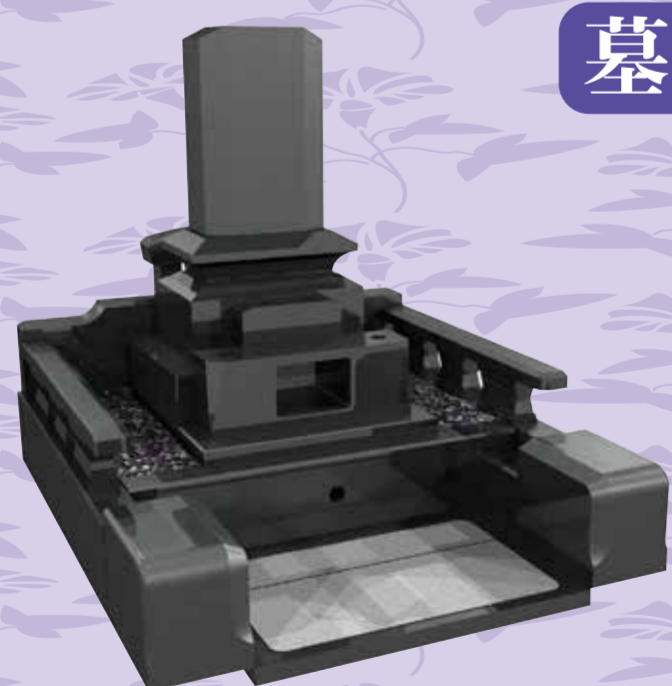

ごんきやでオリジナルのお墓をつくりませんか？

墓石 (ご提案例)
菖蒲
(5.8尺×6.7尺)

特別価格 **184万円** (税込)

インド産黒御影石

耐震構造で10年保証