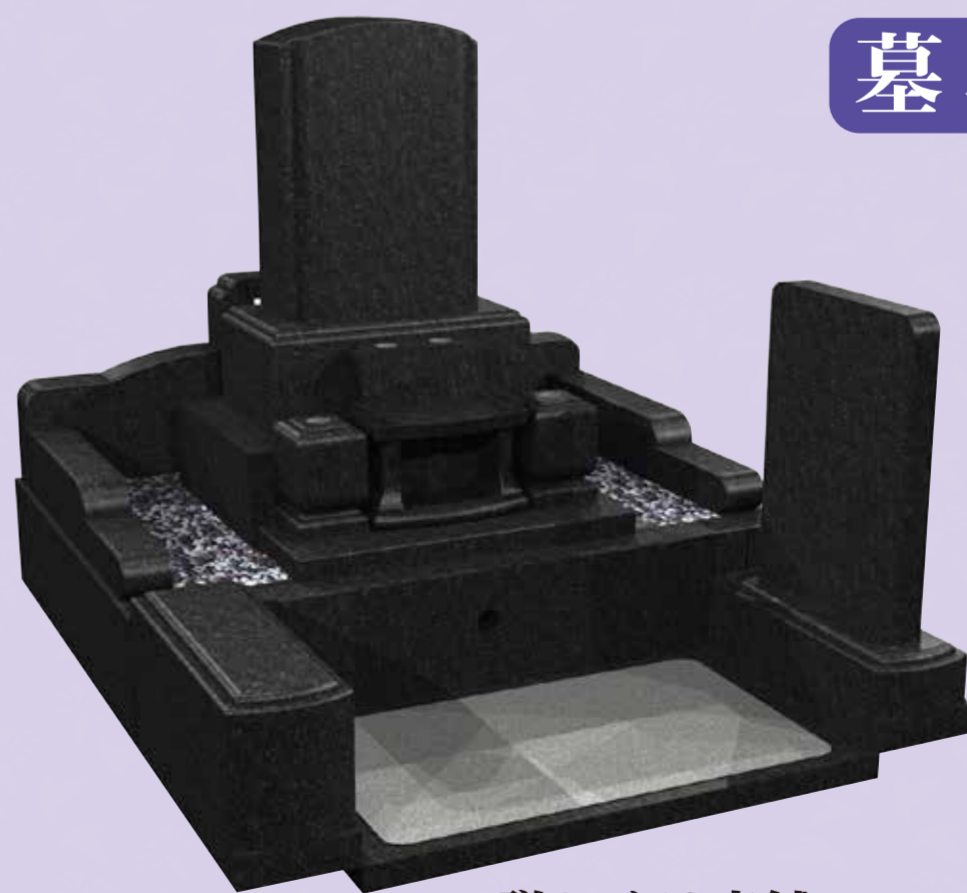

日本香堂のお線香・ローソクがお買い得

進物用お線香
「淡墨の桜」

会員価格：2,592円(税込価格)

全品 20% 割引

※会員様に限ります
※当日ご入会でも可能です
※特価品は除きます

ごんきやでオリジナルのお墓をつくりませんか？

墓石 (ご提案例)

桔梗